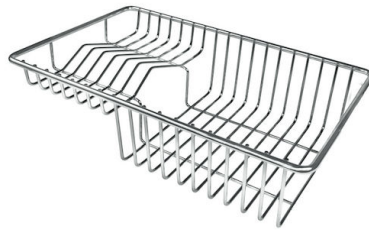

## EQUIPMENT

黑格架 **Milanello**

8100 602

自动下水器 **Space - PP**

8407 116

## OPTIONAL ACCESSORIES

**HDPE 砧板**  
8657 001

**HDPE Twin 砧板**  
8644 101

**不锈钢穿孔托盘**  
8156 000

**不锈钢背板**  
8100 154

**不锈钢背板**  
8100 303  
\* 仅与附件结合使用 8644 101

**木砧板**  
8642 004

**玻璃砧板**  
8631 300