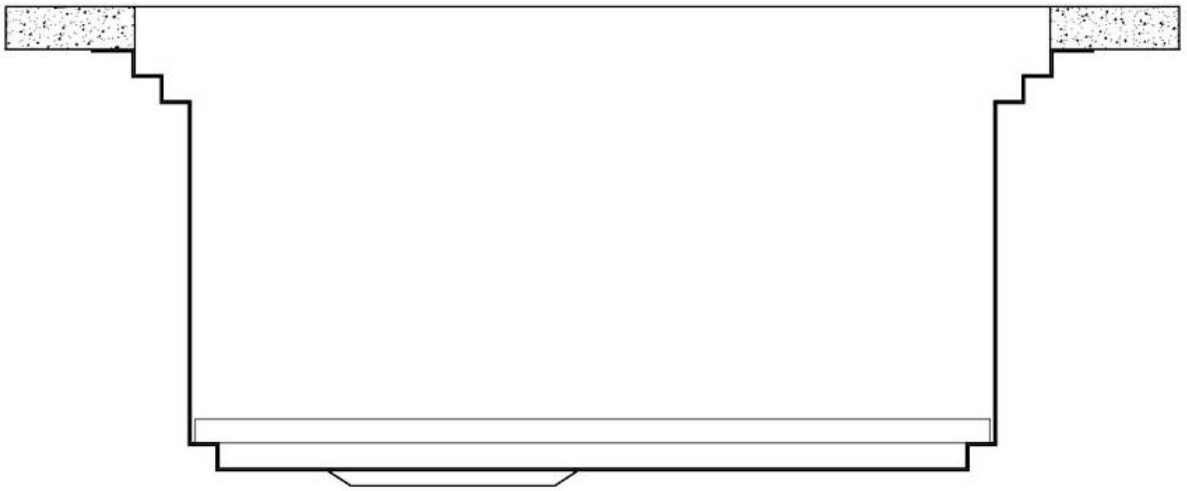

Milanello Level 3

Compatible accessories/Accessori compatibili:

8100 602