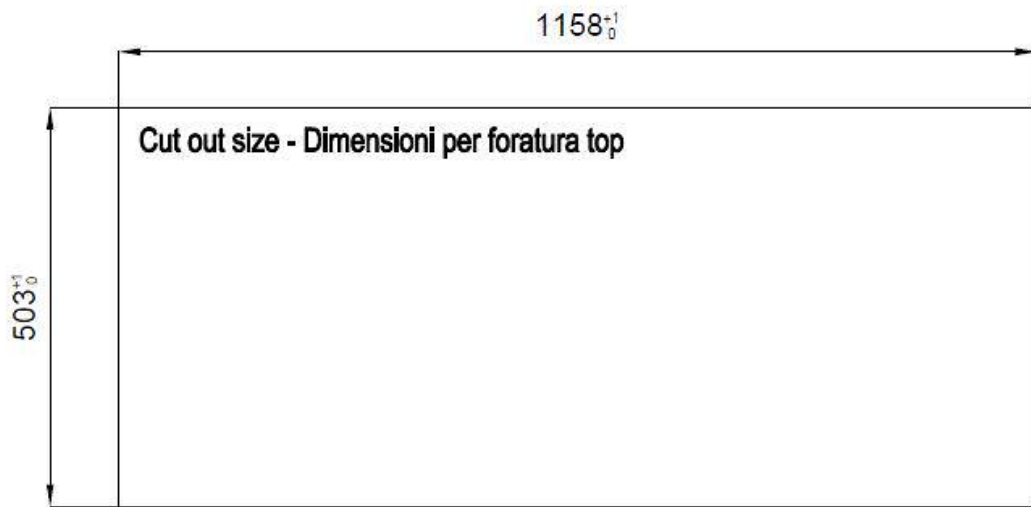

Lavello MILANELLO cod. 1043/05*